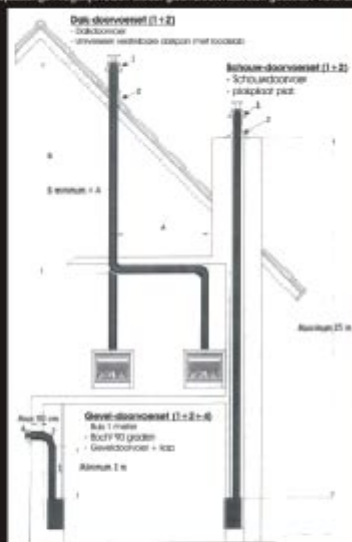

Toepassingsmogelijkheden Bocal gasinbouwhaarden gesloten verbranding.