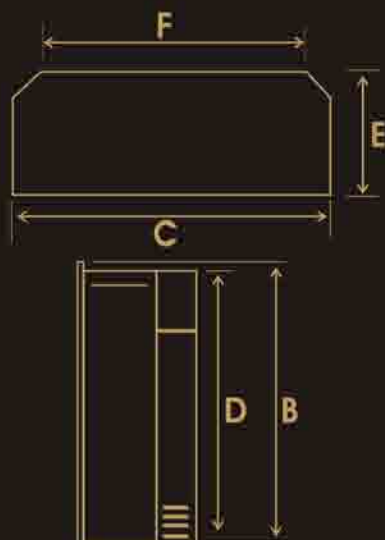

Ref.	HEF26	HEF33
C	660mm	838mm
F	457mm	639mm
E	292mm	292mm
D	622mm	737mm
B	641mm	743mm

Nieuw op de markt!
 CFM inzethaarden
 Realistisch vuurbeeld en.....topkwaliteit

- CFM HEF serie**
- Verwarming 1350W totaal
 - Regelbaar met infrarood afstandsbediening
 - Zeer realistisch houtvuur - effect
 - Twee te openen glasdeuren